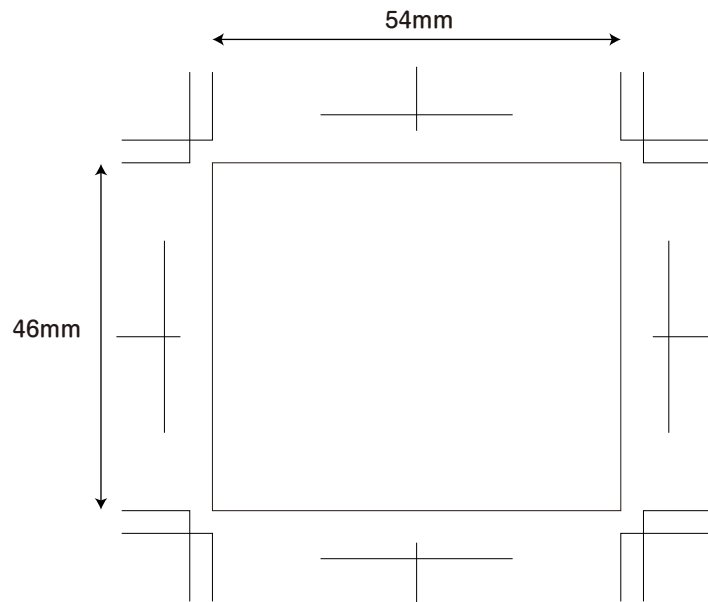

固形アラビック (5g)

固形アラビック (5g)

- ・黒の実線：仕上がりサイズ。
- ・ピンクの点線：レイアウト範囲。切れてはいけない文字やイラストは、この内側にレイアウトする。
(余白部分にはみ出さないように)
- ・ブルーの点線：塗り足し範囲。背景をここまで広げる。
(断裁時のズレに対応するため)

参考イメージ

印刷部分

ラベルシール

ラベルサイズ

W54mm×H46mm

印刷仕様

凸版印刷 / 1~4色

注) 線幅は0.1mm (0.283pt) 以上、文字は5pt以上を推奨します。デザインやカラーにより、かすれやつぶれが発生する場合がございます。ご了承ください。