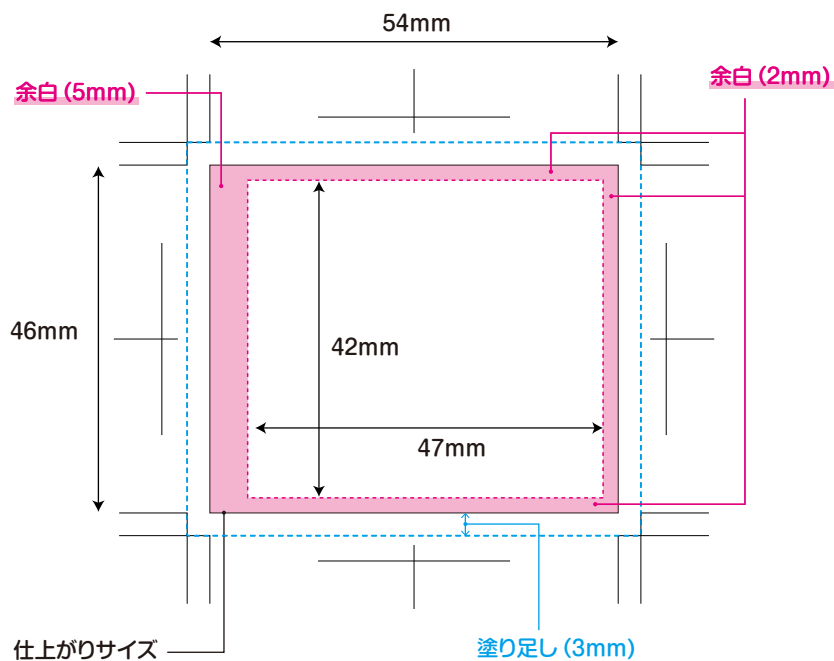

固形アラビック (5g)

固形アラビック (5g)

- ・黒の実線：仕上がりサイズ。
- ・ピンクの点線：レイアウト範囲。切れてはいけない文字やイラストは、この内側にレイアウトする。
(余白部分にはみ出さないように)
- ・ブルーの点線：塗り足し範囲。背景をここまで広げる。
(断裁時のズレに対応するため)

参考イメージ

印刷部分

ラベルシール

ラベルサイズ

W54mm×H46mm

印刷仕様

凸版印刷 / 1~4色

注) 線幅は0.1mm (0.283pt) 以上、文字は5pt以上を推奨します。デザインやカラーにより、かすれやつぶれが発生する場合がございます。ご了承ください。