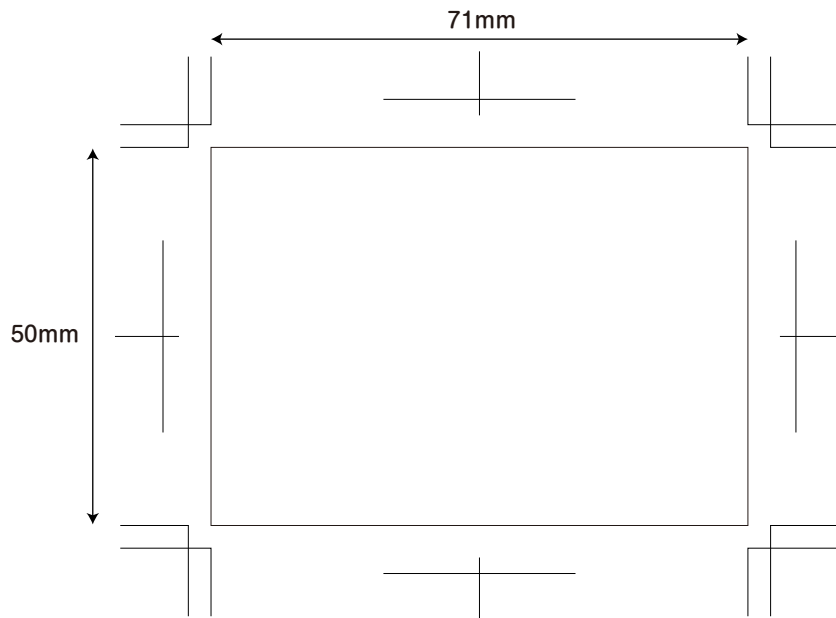

固形アラビック (10g)

固形アラビック (10g)

- ・黒の実線：仕上がりサイズ。
- ・ピンクの点線：レイアウト範囲。切れてはいけない文字やイラストは、この内側にレイアウトする。
(余白部分にはみ出さないように)
- ・ブルーの点線：塗り足し範囲。背景をここまで広げる。
(断裁時のズレに対応するため)

参考イメージ

印刷部分

ラベルシール

ラベルサイズ

W71mm×H50mm

印刷仕様

凸版印刷 / 1~4色

注) 線幅は0.1mm (0.283pt) 以上、文字は5pt以上を推奨します。デザインやカラーにより、かすれやつぶれが発生する場合がございます。ご了承ください。