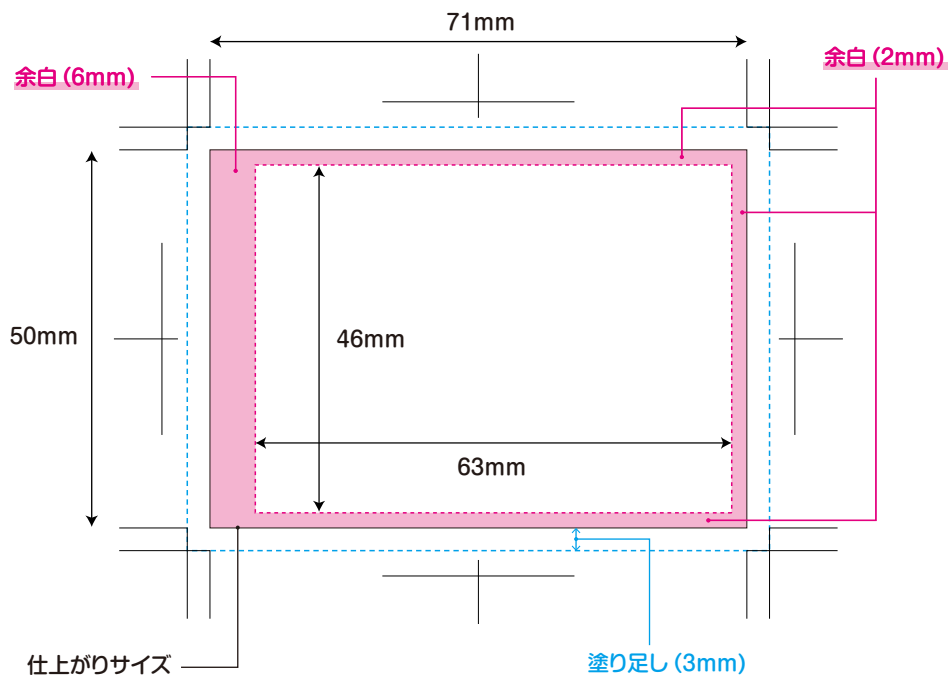

固形アラビック (10g)

固形アラビック (10g)

- ・黒の実線：仕上がりサイズ。
- ・ピンクの点線：レイアウト範囲。切れてはいけない文字やイラストは、この内側にレイアウトする。
(余白部分にはみ出さないように)
- ・ブルーの点線：塗り足し範囲。背景をここまで広げる。
(断裁時のズレに対応するため)

参考イメージ

印刷部分

ラベルシール

ラベルサイズ

W71mm×H50mm

印刷仕様

凸版印刷 / 1~4色

注) 線幅は0.1mm (0.283pt) 以上、文字は5pt以上を推奨します。デザインやカラーにより、かすれやつぶれが発生する場合がございます。ご了承ください。