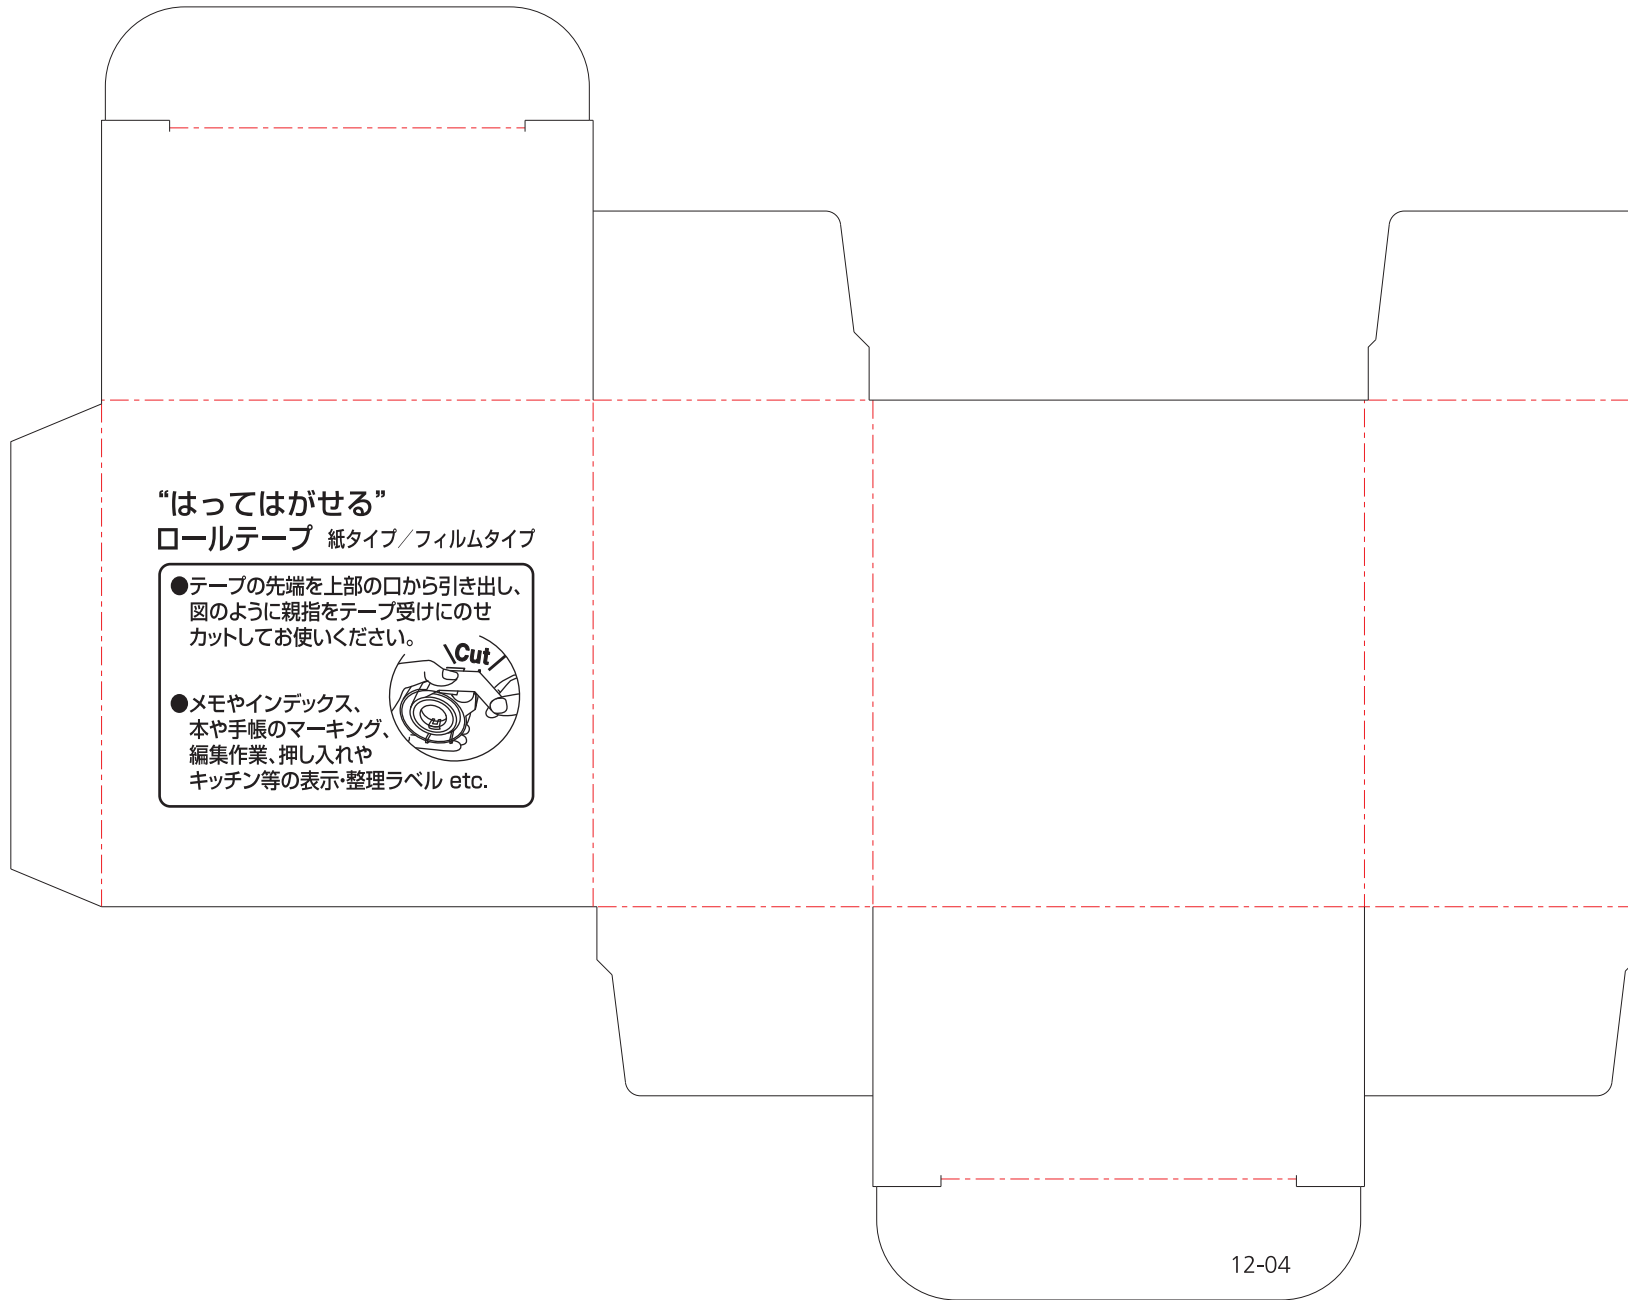

DIC
158

【ロールテープ(カッター幅:50mm)】のし帯・マークあり

“はってはがせる”
ロールテープ

- ロールテープの先端を上部の口から引き出し、図のように必要な長さにカットしてお使い下さい。
- インデックス、ダイアリー、電話・伝言・デスクメモ、FAX宛名、荷物宛名、告知、表示・掲示用、デザイン、建築のマスクングなどに…。

12-09

“はってはがせる”

ロールテープ 紙タイプ/フィルムタイプ

- テープの先端を上部の口から引き出し、図のように親指をテープ受けにのせカットしてお使いください。

- メモやインデックス、本や手帳のマーキング、編集作業、押し入れやキッチン等の表示・整理ラベル etc.