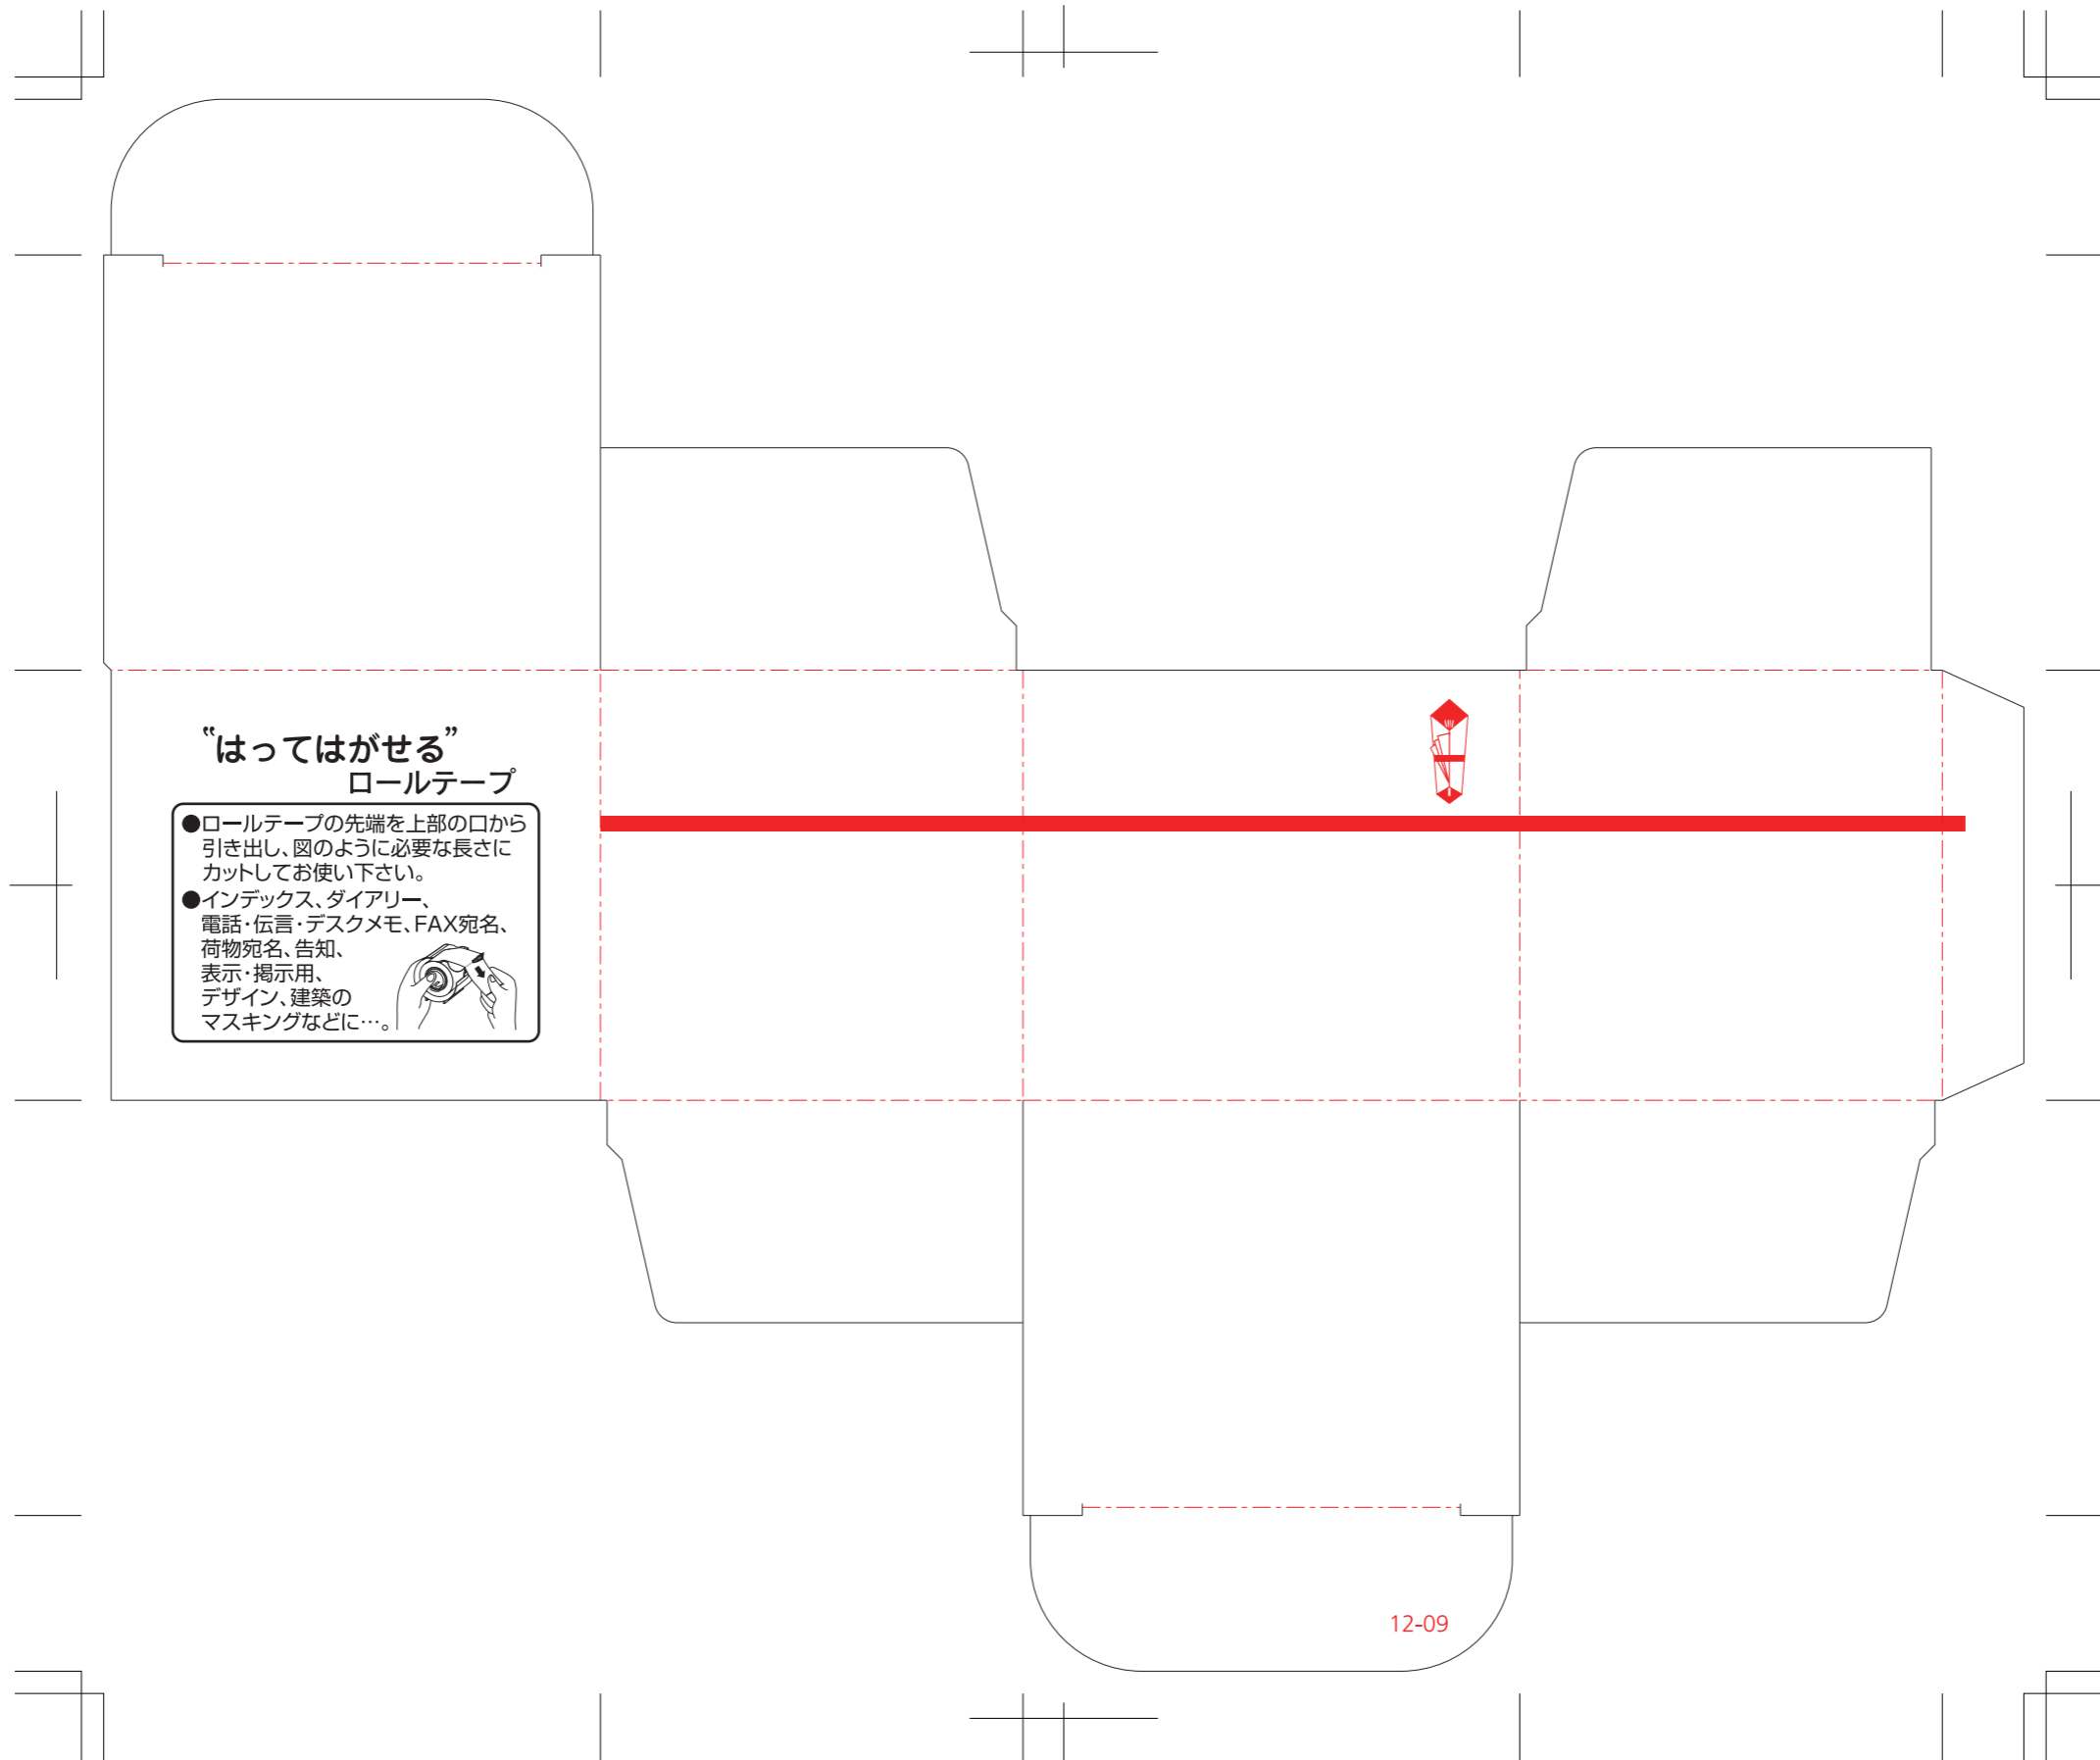

DIC
158

【ロールテープ(カッター幅:50mm)】のし帯・マークあり

“はってはがせる”
ロールテープ

- ロールテープの先端を上部の口から引き出し、図のように必要な長さにカットしてお使い下さい。
- インデックス、ダイアリー、電話・伝言・デスクメモ、FAX宛名、荷物宛名、告知、表示・掲示用、デザイン、建築のマスクングなどに…。

12-09

“はってはがせる”

ロールテープ 紙タイプ/フィルムタイプ

- テープの先端を上部の口から引き出し、図のように親指をテープ受けにのせカットしてお使いください。

- メモやインデックス、本や手帳のマーキング、編集作業、押し入れやキッチン等の表示・整理ラベル etc.